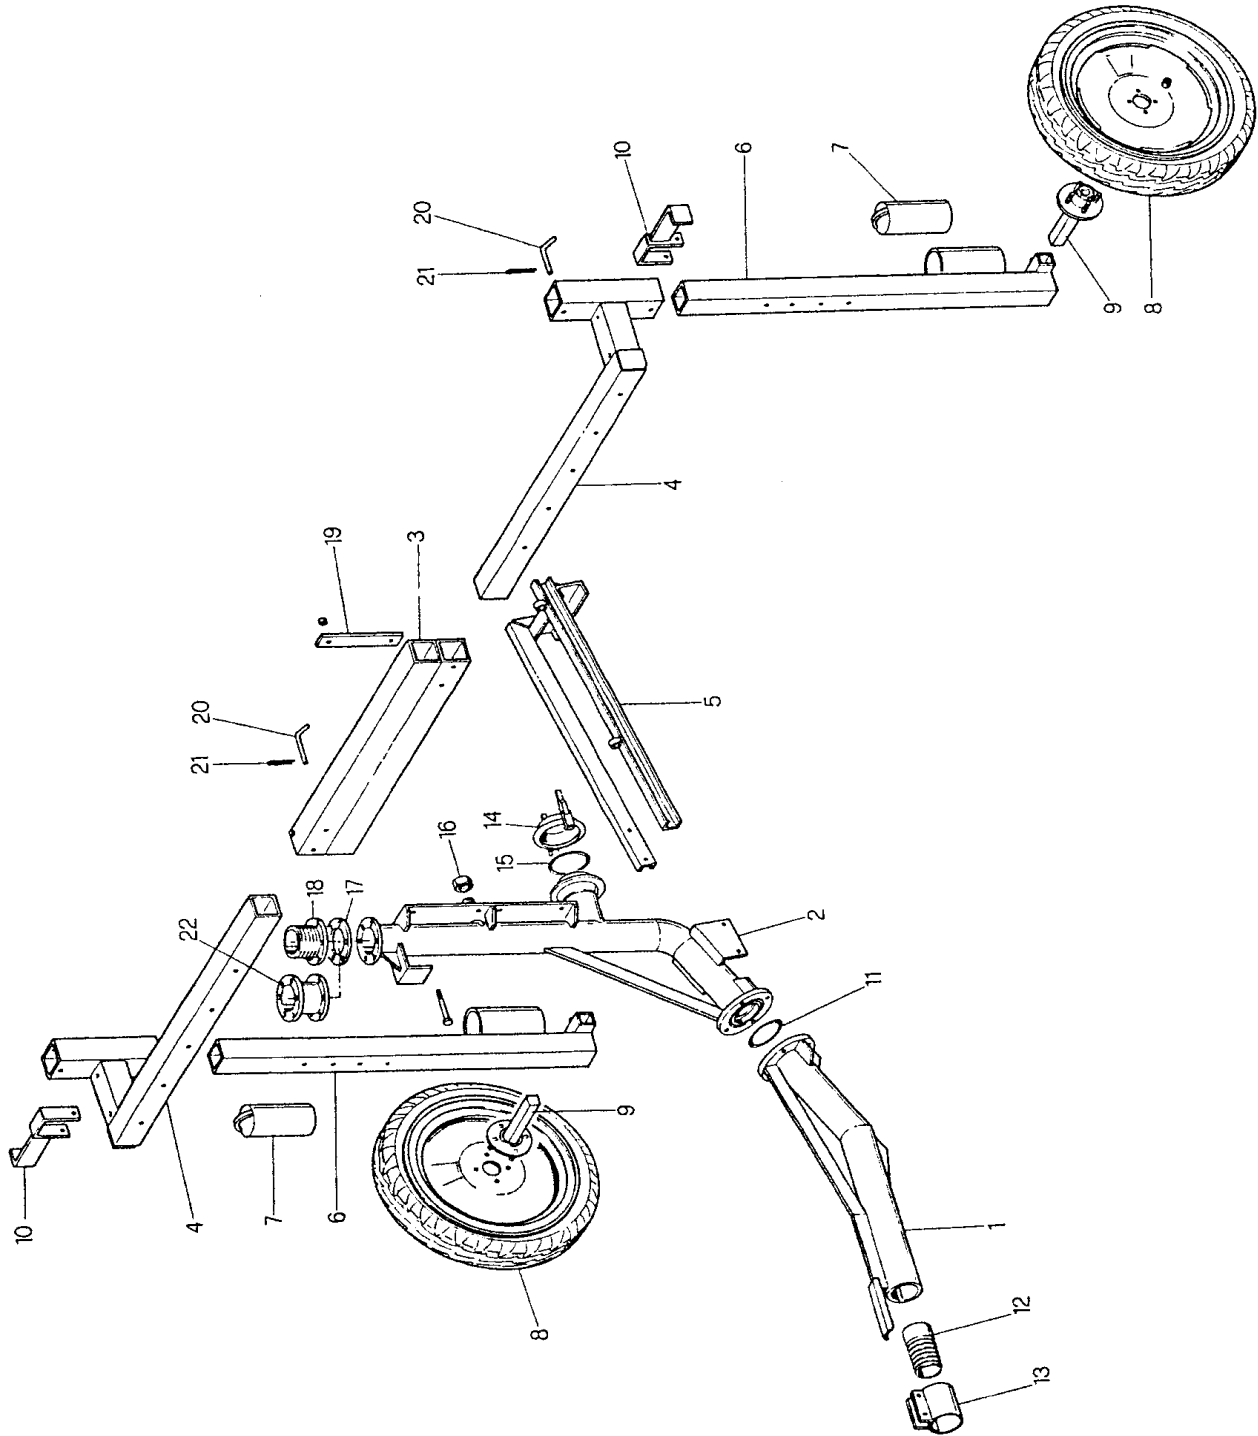

SERIES 600-MAJOR JX TROLLEY (VERSION '98)
(Page30)

SERIES 600-MAJOR JX TROLLEY (VERSION '98)

POS.	Page	Description	N.Pieces	Item Number	Notes
1	30	Connecting Tube PET-Trolley	1	70010251	
2	30	Trolley Body	1	70010252	
3	30	Head	1	70010254	
4	30	Leg Support	2	70010255	
5	30	Drawbar	1	70010258	
6	30	Leg	2	70010253	
7	30	Weight	2	BILLETTE	.4 meters
8	30	Wheel 125/70 D15	2	5800104	pn
9	30	Spindle Assembly 35 L=200	2	5800103	
10	30	Lifting Stabilizer Bracket	2	70010256	
11	30	O-Ring 6412	1	7000115	
12	30	Barbed Nipple PE	1	5500033	gr - Ø PE
13	30	Clamp Ø90	1	7000066	Ø PE 90
	30	Clamp Ø100	1	7000067	Ø PE 100
	30	Clamp Ø110	1	7000068	Ø PE 110
	30	Clamp Ø120	1	7000069	Ø PE 120
	30	Clamp Ø125	1	7000070	Ø PE 125
	30	Clamp Ø140	1	7000071	Ø PE 140
14	30	Cap Ø100 Ferrari F	1	5800105	c.15
15	30	Rubber Ring Ø100 Ferrari	1		c.14
16	30	Cap 1" FNPT	1	TAPPOS	
17	30	Gasket	1	58000461	
18	30	Coupler ranger	1	5800044	Ø PE 100-110
19	30	Head Mounting Bracket	2	70010257	
20	30	Pin	4	5800042	
21	30	R-Clip	4	COOP03AMA	
22	30	Coupler	1	7000065	Ø PE 120-140
1		\\			
2		\\			
3		\\			
4	30	Trolley Bare 600-700-800	1	7001025	
5		/			
6		//			
10		/			
1÷21	30	Trolley Complete	1	CARR7001	