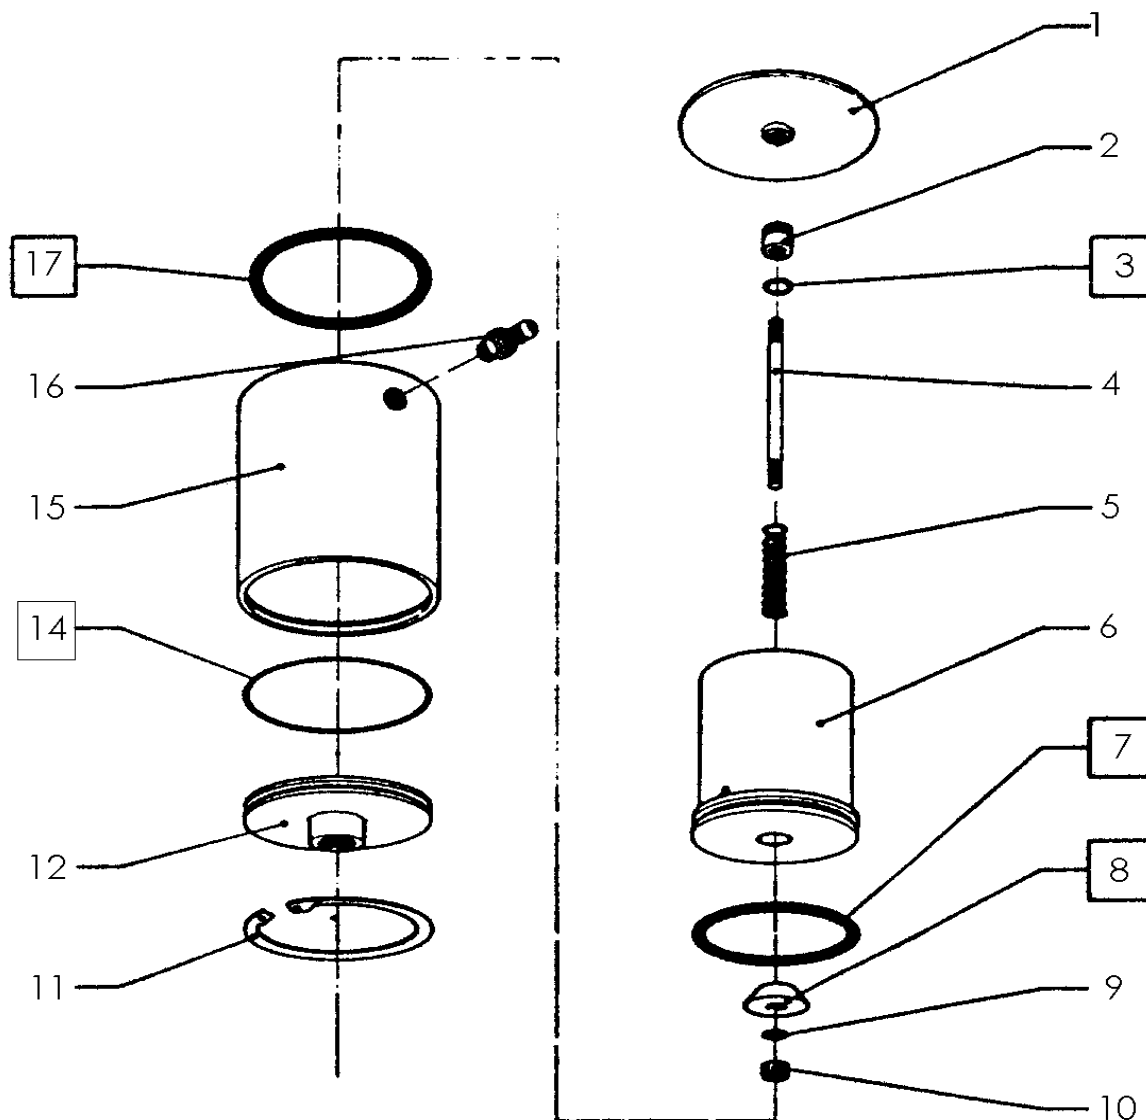

C-40 PISTON ASSEMBLY

POS.	Page	Description	N.Pieces	Item Number	Notes
1	88	Piston Cap C40	1	2000215	
2	88	Center Sealing Ring	1	2000205	
3	88	O-Ring	1	2000210	
4	88	Piston Shaft C40	1	2000204	
5	88	Spring S.S.	1	2000206	
6	88	Piston Plunger C40	1	2000202	
7	88	O-Ring	1	2000212	
8	88	Sealing Grommet	1	2000213	
9	88	Washer M5	1	2000208	
10	88	Nut/Nylock M5	1	2000207	
11	88	Circlip	1	2000209	
12	88	Cylinder Plate C40	1	2000203	
14	88	O-Ring	1	2000211	
15	88	Piston Body C40	1	2000201	
16	88	Adapter 1/4" mnpt x 13 mm Hosebarb	1	2000108	
17	88	O-Ring	1	2000212	
3		\ \ Piston Seal Rebuild Kit C40 / /	1	GUARNC40	
7					
8					
14					
17